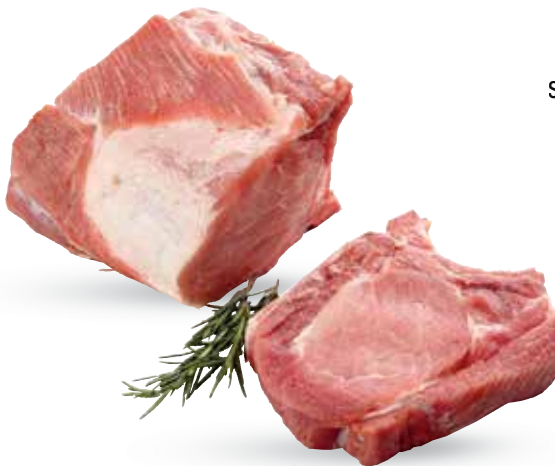

Redna cena: 1,99

ČEBULA
SLOVENSKO S
PODEŽELJA
• 1,5 kg

**SUPER
CENA**

6⁹⁹

GOVEJI VAMPI
• kuhani • rezani
• vakuumsko pakirano

**SUPER
CENA**

6⁹⁹

SVINJSKI VRAT
• brez kosti • postrežno
• cena za 1 kg