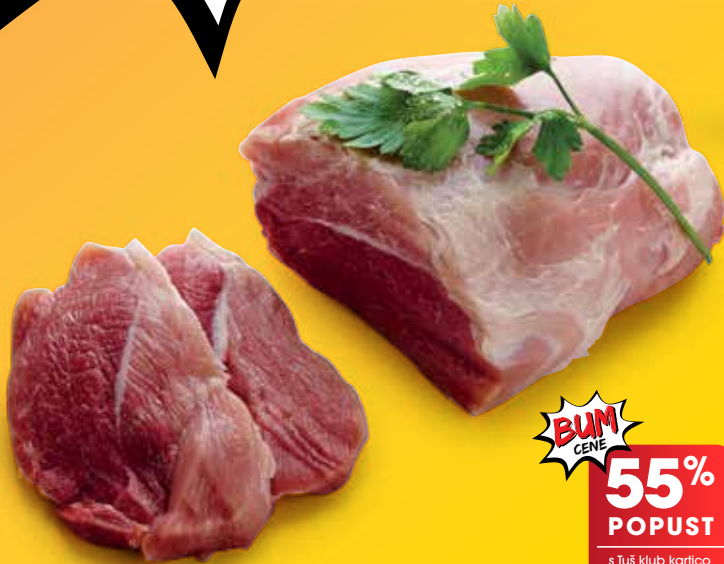

**CEL TEDEN
BUM
CENE**

BUM CENE
**55%
POPUST**
s Tuš klub kartico
3⁹⁹
Redna cena: 8,99

SVINJSKO PLEČE
• brez kosti, vak. pak.