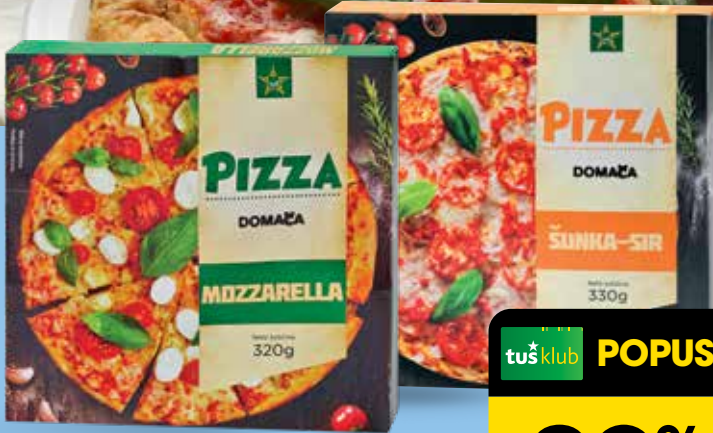

HITRO KOSILO

tuš klub **POPUST**

20%

PIZZA TUŠ

• več vrst • različna pakiranja
Redna cena: od 2,09 €