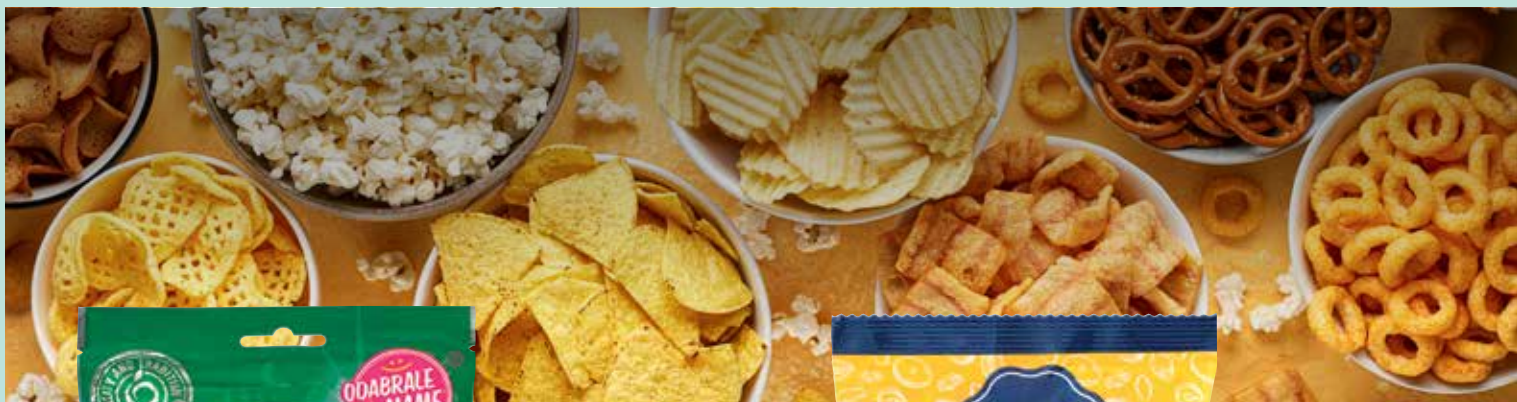

PIJAČA MALT LAŠKO

• ananas • 0,5 l

tušklub **-15%**
089
1,05
PC 30: 1,05 (-15 %)

SUHE BRUSNICE NATURA
 • Marjan voče
 • 200 g

tuš klub **-50%**
1 74
 3,49
 PC 30 : 1,74

PRAŽENI ARAŠIDI ODLIČNO
 • brez dodanega olja in soli • 200 g