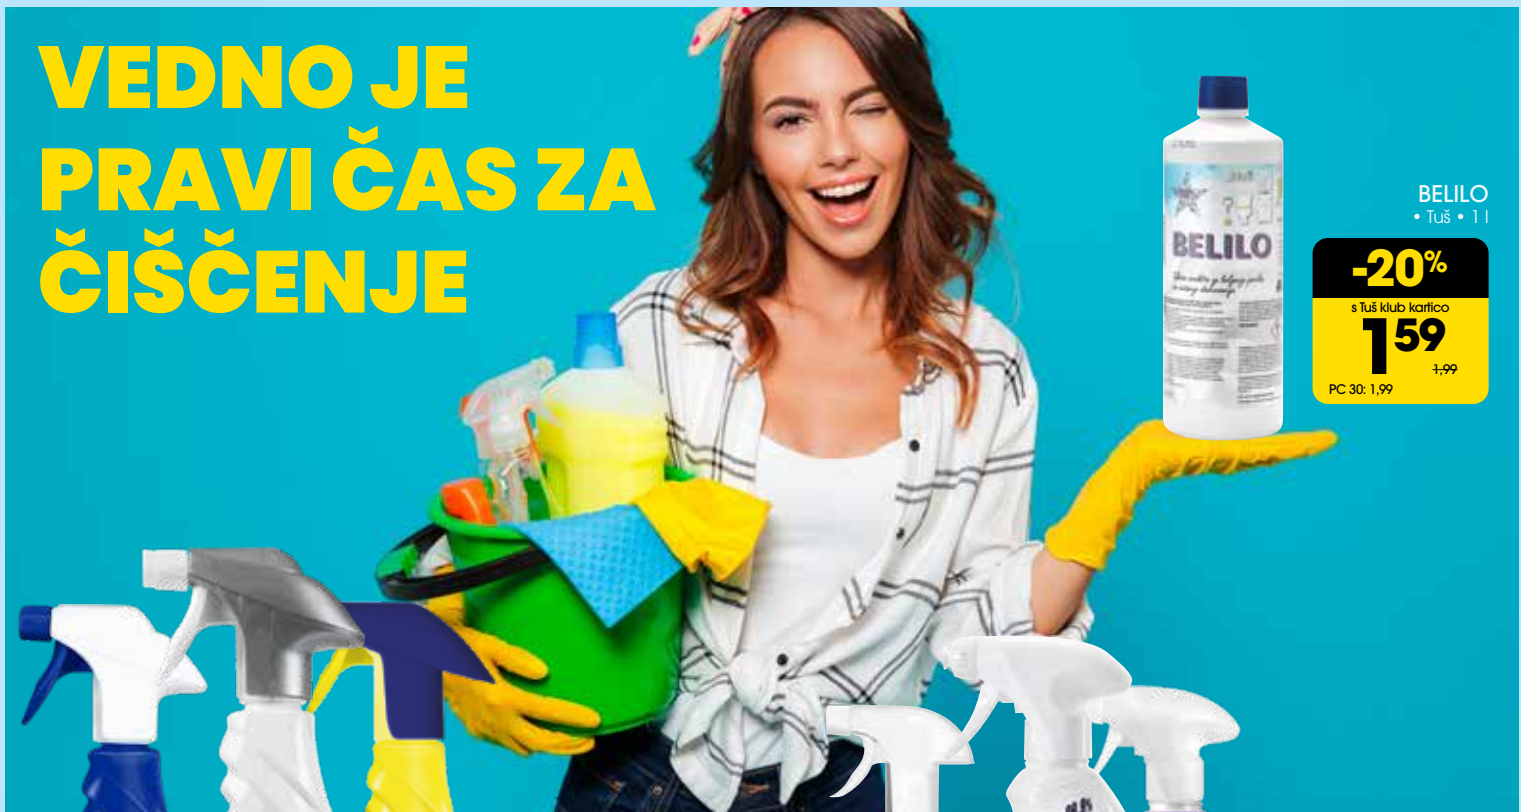

VEDNO JE PRAVI ČAS ZA ČIŠČENJE

BELILO
• Tuš • 1 l

-20%
s Tuš klub kartico
1⁵⁹
1,99
PC 30: 1,99